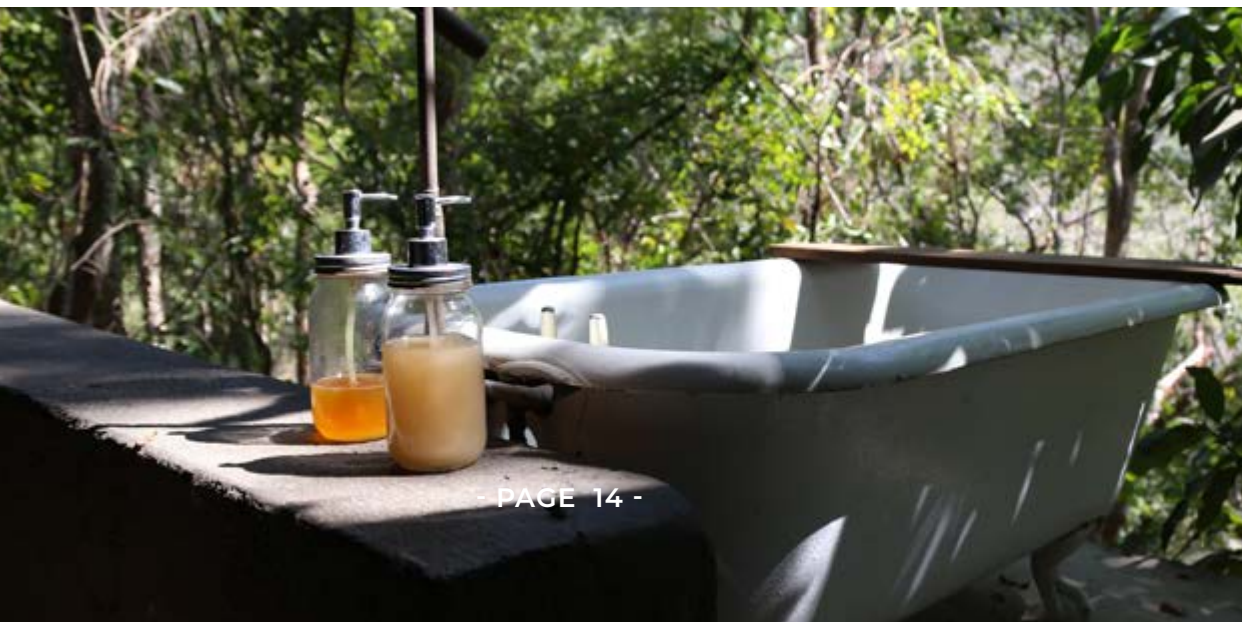

### Gommage Or Rose de Melvita

64 €

75 €

Gommage au sel et huile enrichie en baies roses, ce soin minceur certifié bio, à la texture huile sèche permet une triple action : affine la silhouette, contribue à raffermir et lisser la peau en réduisant l'effet peau d'orange.